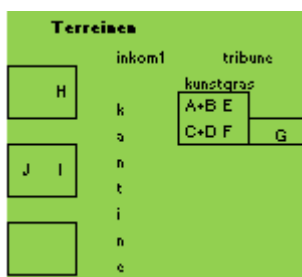

U13 - zaterdag 4 mei 2019 - 1x20 min

UUR	POULE	TERREIN	WEDSTRIJD		UITSLAG
9:30	1	H	BAZEL	AARTSELAAR B	
10:00	1	H	AARTSELAAR B	ROBUR	
10:30	1	H	BAZEL	ROBUR	

UUR	POULE	TERREIN	WEDSTRIJD		UITSLAG
9:30	2	I	HAASDONK	AARTSELAAR A	
10:00	2	I	AARTSELAAR A	SINT-PAUWELS	
10:30	2	I	HAASDONK	SINT-PAUWELS	

UUR	POULE	TERREIN	WEDSTRIJD		UITSLAG
9:30	3	J	WAASLAND-BEVEREN	MELSELE	
10:00	3	J	MELSELE	KRUIBEKE	
10:30	3	J	WAASLAND-BEVEREN	KRUIBEKE	

UUR		TERREIN	WEDSTRIJD		UITSLAG
11:00	1e 1-2	I			
11:00	2e 1-2	H			
11:00	3e 1-2	J			
11:30	1e 2-3	I			
11:30	2e 2-3	H			
11:30	3e 2-3	J			
12:00	1e 1-3	I			
12:00	2e 1-3	H			
12:00	3e 1-3	J			

Eerst douchen, prijsuitreiking om 13:10