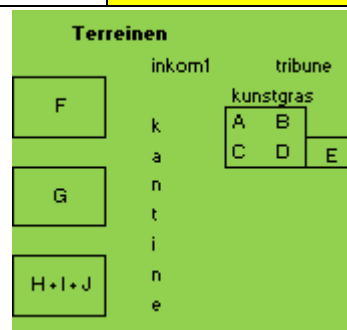

FINALES

UUR		Terrein	WEDSTRIJD		UITSLAG
16:00	11e-12e	C			
16:00	9e-10e	D			
16:30	7e-8e	D			
16:30	5e-6e	B			
16:30	3e-4e	C			
16:30	1e-2e	A			

Eerst douchen, prijsuitreiking om 17:40