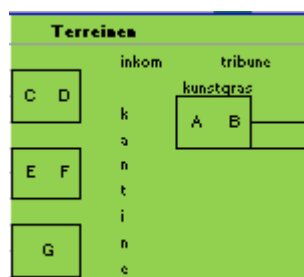

U10 - woensdag 1 mei 2019 - 1x20 min

UUR	POULE	TERREIN	WEDSTRIJD		UITSLAG
9:00	1	A	SVE BAZEL A	DOORSLAAR	
9:30	1	A	DOORSLAAR	KALFORT	
10:00	1	D	SVE BAZEL A	KALFORT	

UUR	POULE	TERREIN	WEDSTRIJD		UITSLAG
9:00	2	B	SVE BAZEL B	VRASENE	
9:30	2	D	VRASENE	KEMZEKE	
10:00	2	A	SVE BAZEL B	KEMZEKE	

UUR	POULE	TERREIN	WEDSTRIJD		UITSLAG
9:00	3	D	JONG LEDE	KRUIBEKE	
9:30	3	B	KRUIBEKE	E. ZELE	
10:00	3	B	JONG LEDE	E. ZELE	

UUR		TERREIN	WEDSTRIJD		UITSLAG
10:30	1e	A			
10:30	2e	B			
10:30	3e	D			
11:00	1e	A			
11:00	2e	B			
11:00	3e	D			
11:30	1e	A			
11:30	2e	B			
11:30	3e	D			

Eerst douchen, prijsuitreiking om 12:40