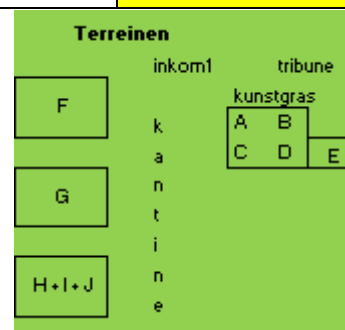

FINALES

UUR		Terrein	WEDSTRIJD		UITSLAG
17:00	11e-12e	C			
17:00	9e-10e	D			
17:30	7e-8e	D			
17:30	5e-6e	B			
17:30	3e-4e	C			
17:30	1e-2e	A			

Eerst douchen, prijsuitreiking om 18:40