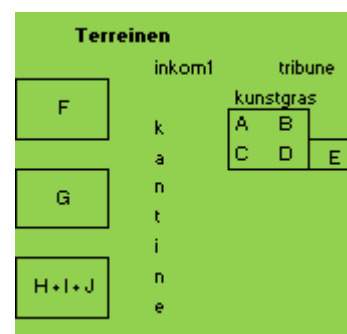

KONINKLIJKE SPORTVERENIGING EENDRACHT BAZEL V.Z.W.

K.B.V.B. Stamnummer 2794
Opgericht in 1938

U15 - zaterdag 4 mei 2019 - 1x20 min

UUR	POULE	TERREIN	WEDSTRIJD		UITSLAG
16:00	1	F	BAZEL	LIPPELO	
16:00	1	G	KONTICH	RANST	
17:00	1	F	BAZEL	KONTICH	
17:00	1	G	LIPPELO	RANST	
18:00	1	F	BAZEL	RANST	
18:00	1	G	KONTICH	LIPPELO	

UUR	POULE	TERREIN	WEDSTRIJD		UITSLAG
16:30	2	F	TIELRODE	OPPUURS	
16:30	2	G	BOSDAM	HEIKANT ZELE	
17:30	2	F	TIELRODE	BOSDAM	
17:30	2	G	OPPUURS	HEIKANT ZELE	
18:30	2	F	TIELRODE	HEIKANT ZELE	
18:30	2	G	BOSDAM	OPPUURS	

UUR		TERREIN	WEDSTRIJD		UITSLAG
19:00	7e-8e	F			
19:00	5e-6e	G			
19:00	3e-4e	kunstgras			
19:30	1e-2e	kunstgras			

**Eerst douchen, prijsuitreiking
om**

20:40