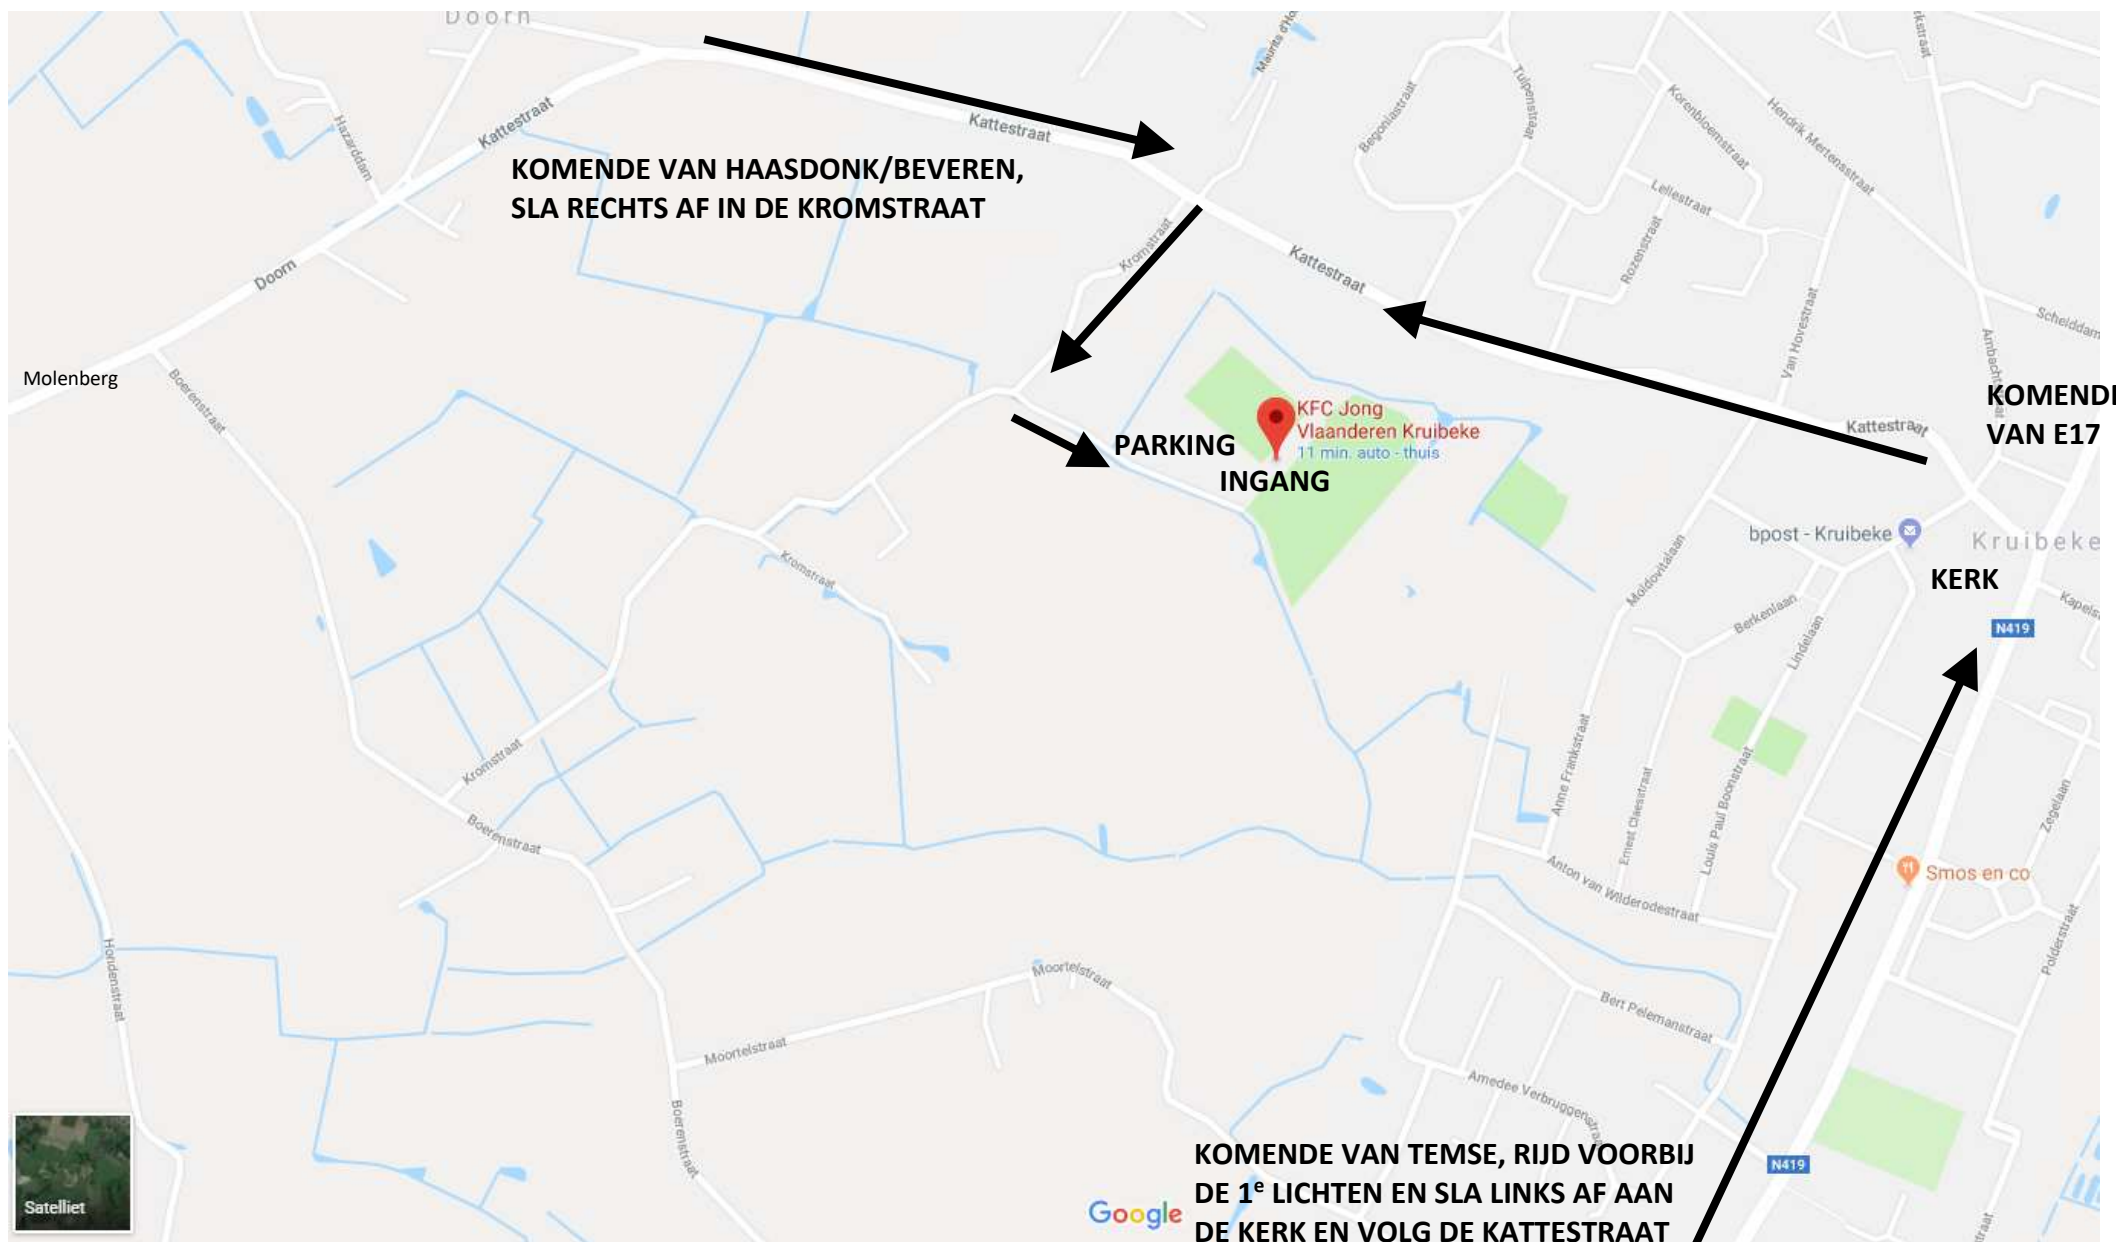

Kaart

KONINKLIJKE SPORTVERENIGING EENDRACHT BAZEL V.Z.W.

K.B.V.B. Stamnummer 2794
Opgericht in 1938

U10 - woensdag 1 mei 2019 - 1x20 min

UUR	POULE	TERREIN	WEDSTRIJD		UITSLAG
9:00	1	A	SVE BAZEL A	DOORSLAAR	
9:30	1	A	DOORSLAAR	KALFORT	
10:00	1	D	SVE BAZEL A	KALFORT	

UUR	POULE	TERREIN	WEDSTRIJD		UITSLAG
9:00	2	B	SVE BAZEL B	VRASENE	
9:30	2	D	VRASENE	KEMZEKE	
10:00	2	A	SVE BAZEL B	KEMZEKE	

UUR	POULE	TERREIN	WEDSTRIJD		UITSLAG
9:00	3	D	JONG LEDE	KRUIBEKE	
9:30	3	B	KRUIBEKE	E. ZELE	
10:00	3	B	JONG LEDE	E. ZELE	

UUR		TERREIN	WEDSTRIJD		UITSLAG
10:30	1e	A			
10:30	2e	B			
10:30	3e	D			
11:00	1e	A			
11:00	2e	B			
11:00	3e	D			
11:30	1e	A			
11:30	2e	B			
11:30	3e	D			

Eerst douchen, prijsuitreiking om 12:40